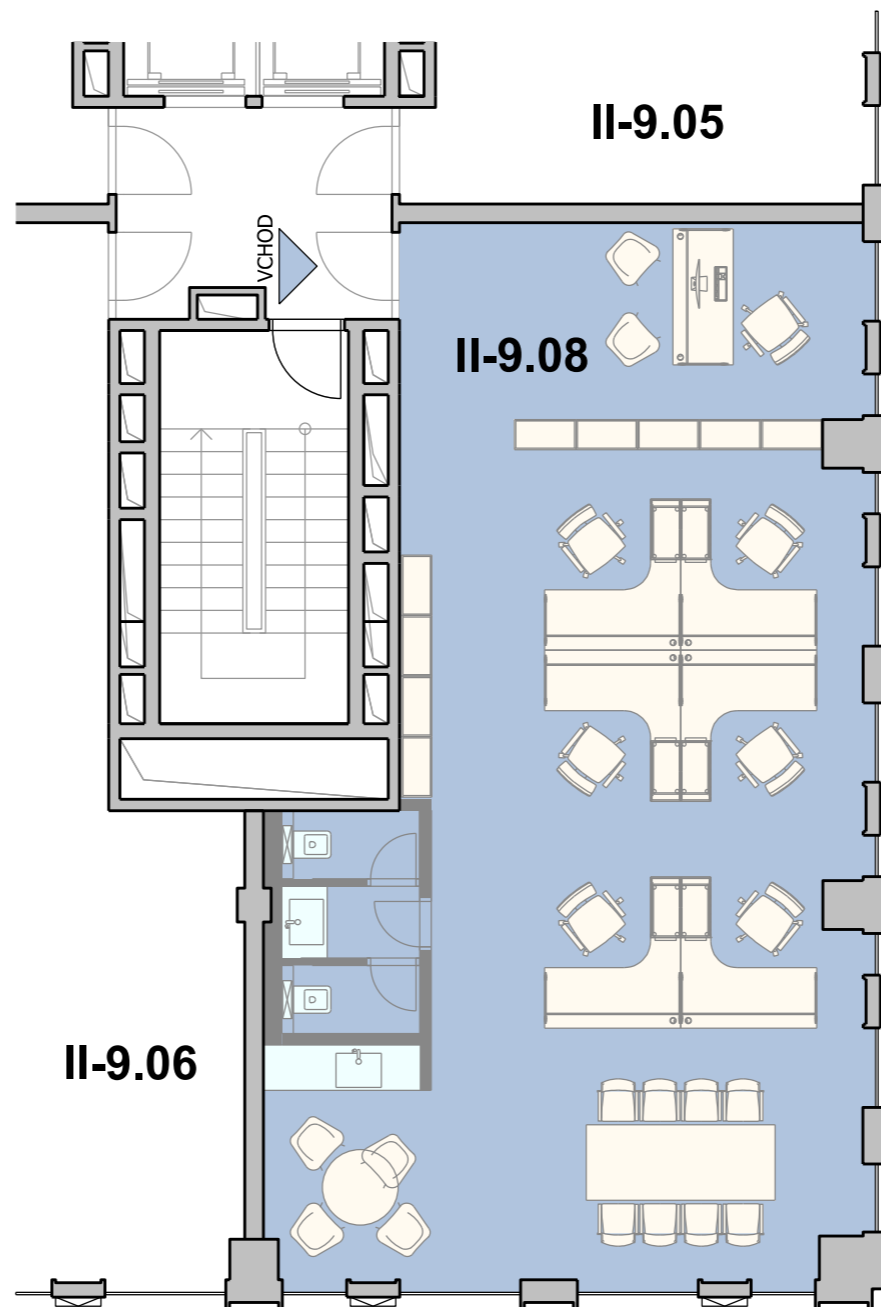

DUETT II.

PÔDORYS 9.NP
KANCELÁRSKE PRIESTORY - II-9.08,
OPEN SPACE

ZOZNAM MIESTNOSTI

Č.M.	ÚČEL MIESTNOSTI	PLOCHA m²
II-9.08	KANCELÁRSKE PRIESTORY	97,80