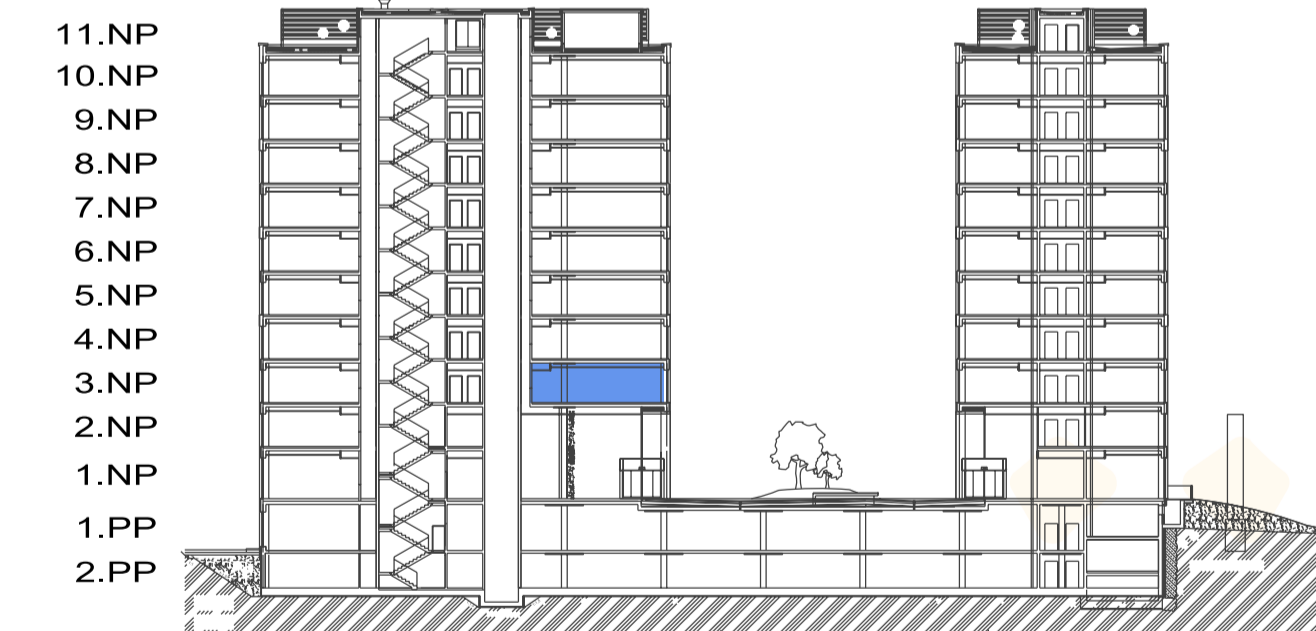

DUETT I.

PÔDORYS 3.NP - KANCELÁRSKE PRIESTORY I-3.03, KANCELÁRIE

ZOZNAM MIESTNOSTI

Č.M.	ÚČEL MIESTNOSTI	PLOCHA m ²
I-3.03	KANCELÁRSKE PRIESTORY	131,85

PÔDORYS 3.NP

POZDĽŽNY REZ OBJEKTOM

DUETT I.

DUETT II.

DUETT

DUETT I.

PÔDORYS 3.NP - KANCELÁRSKE PRIESTORY I-3.03, OPEN SPACE

ZOZNAM MIESTNOSTI

Č.M.	ÚČEL MIESTNOSTI	PLOCHA m ²
I-3.03	KANCELÁRSKE PRIESTORY	131,85

PÔDORYS 3.NP

POZDĽŽNY REZ OBJEKTOM

DUETT I.