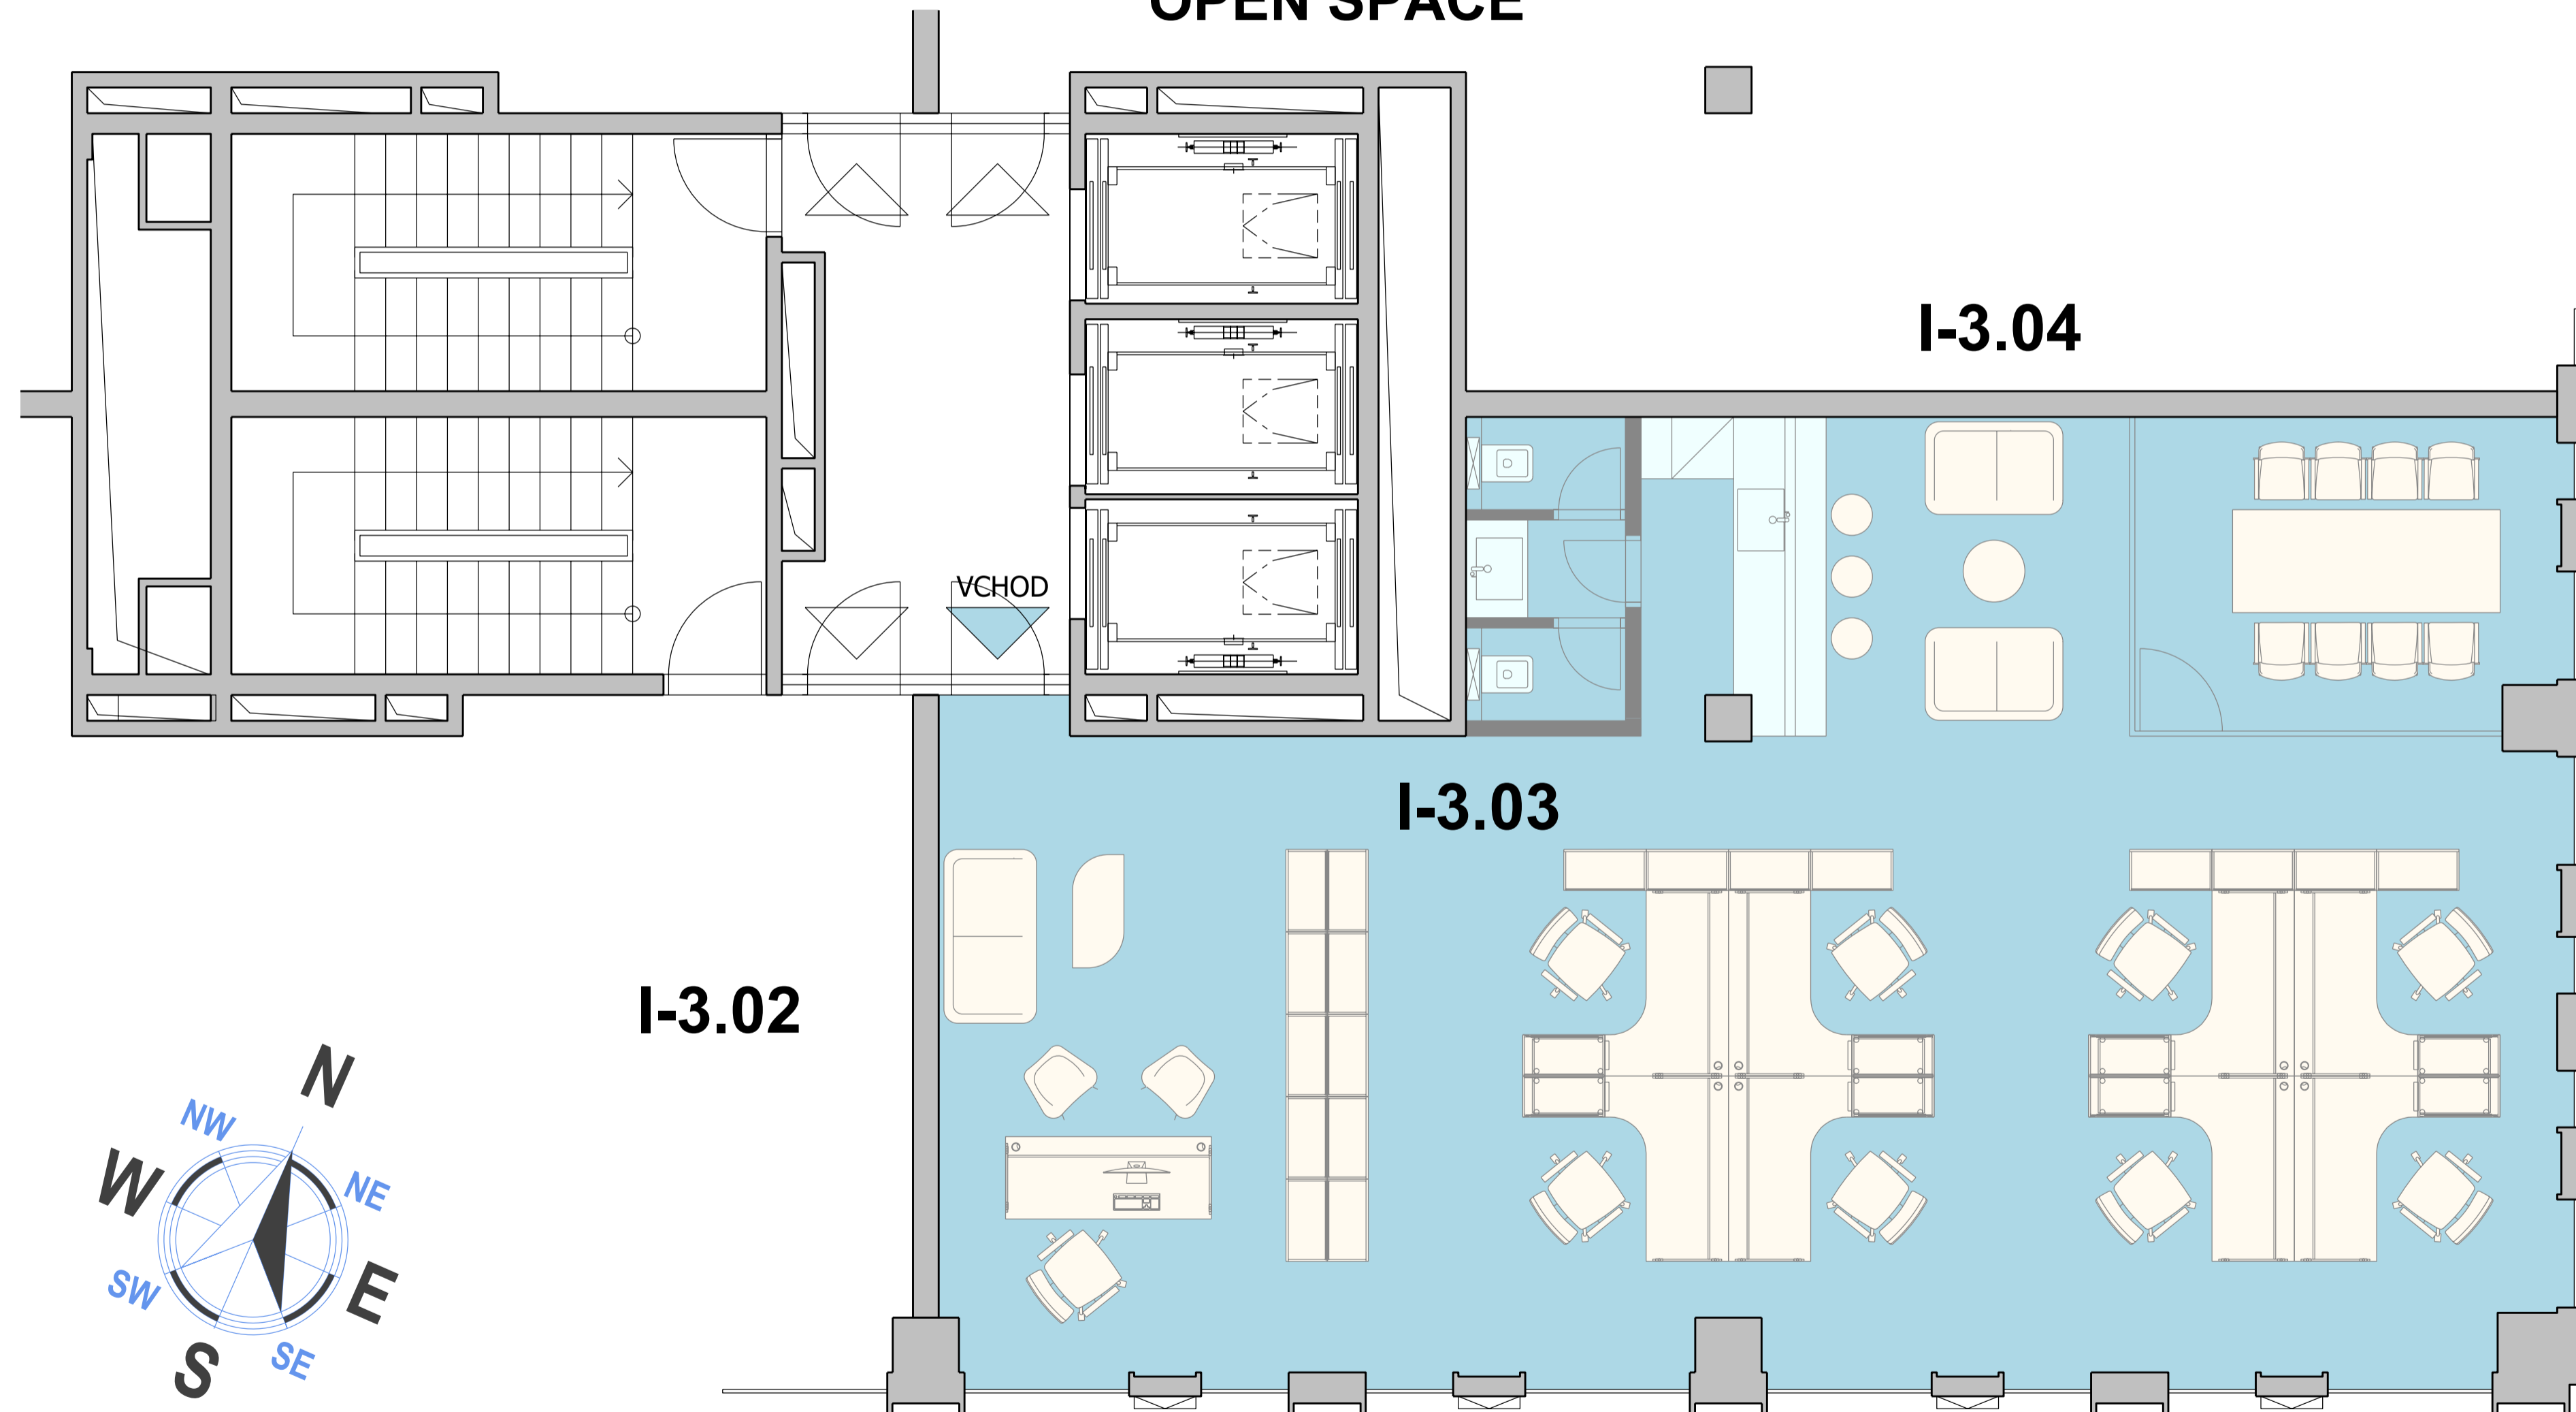

DUETT I.

PÔDORYS 3.NP - KANCELÁRSKE PRIESTORY I-3.03, KANCELÁRIE

ZOZNAM MIESTNOSTI

Č.M.	ÚČEL MIESTNOSTI	PLOCHA m ²
I-3.03	KANCELÁRSKE PRIESTORY	131,85

PÔDORYS 3.NP

POZDĽŽNY REZ OBJEKTOM

DUETT I.

DUETT II.

DUETT

DUETT I.

PÔDORYS 3.NP - KANCELÁRSKE PRIESTORY I-3.03, OPEN SPACE

ZOZNAM MIESTNOSTI

Č.M.	ÚČEL MIESTNOSTI	PLOCHA m ²
I-3.03	KANCELÁRSKE PRIESTORY	131,85

PÔDORYS 3.NP

POZDĽŽNY REZ OBJEKTOM

DUETT I.

DUETT II.

DUETT

DUETT I.

PÔDORYS 3.NP - KANCELÁRSKE PRIESTORY I-3.03

ZOZNAM MIESTNOSTI

Č.M.	ÚČEL MIESTNOSTI	PLOCHA m ²
I-3.03	KANCELÁRSKE PRIESTORY	131,85

PÔDORYS 3.NP

POZDĹŽNY REZ OBJEKTOM