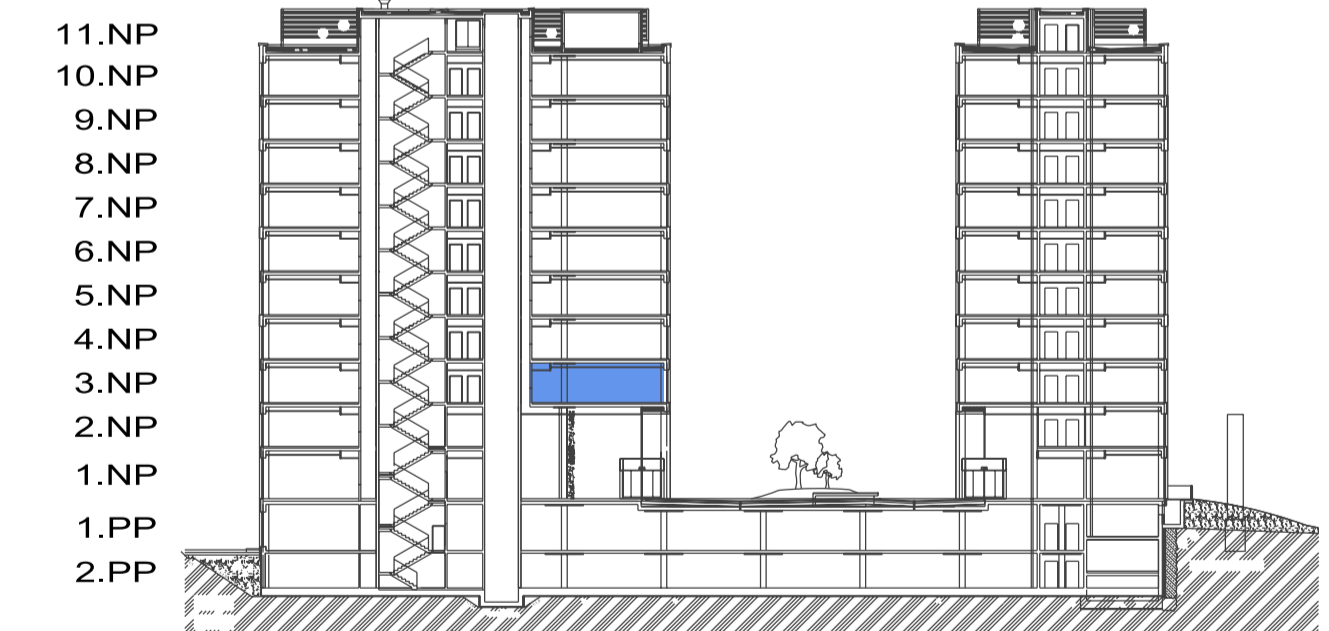

POZDĽŽNY REZ OBJEKTOM

DUETT I.

DUETT II.