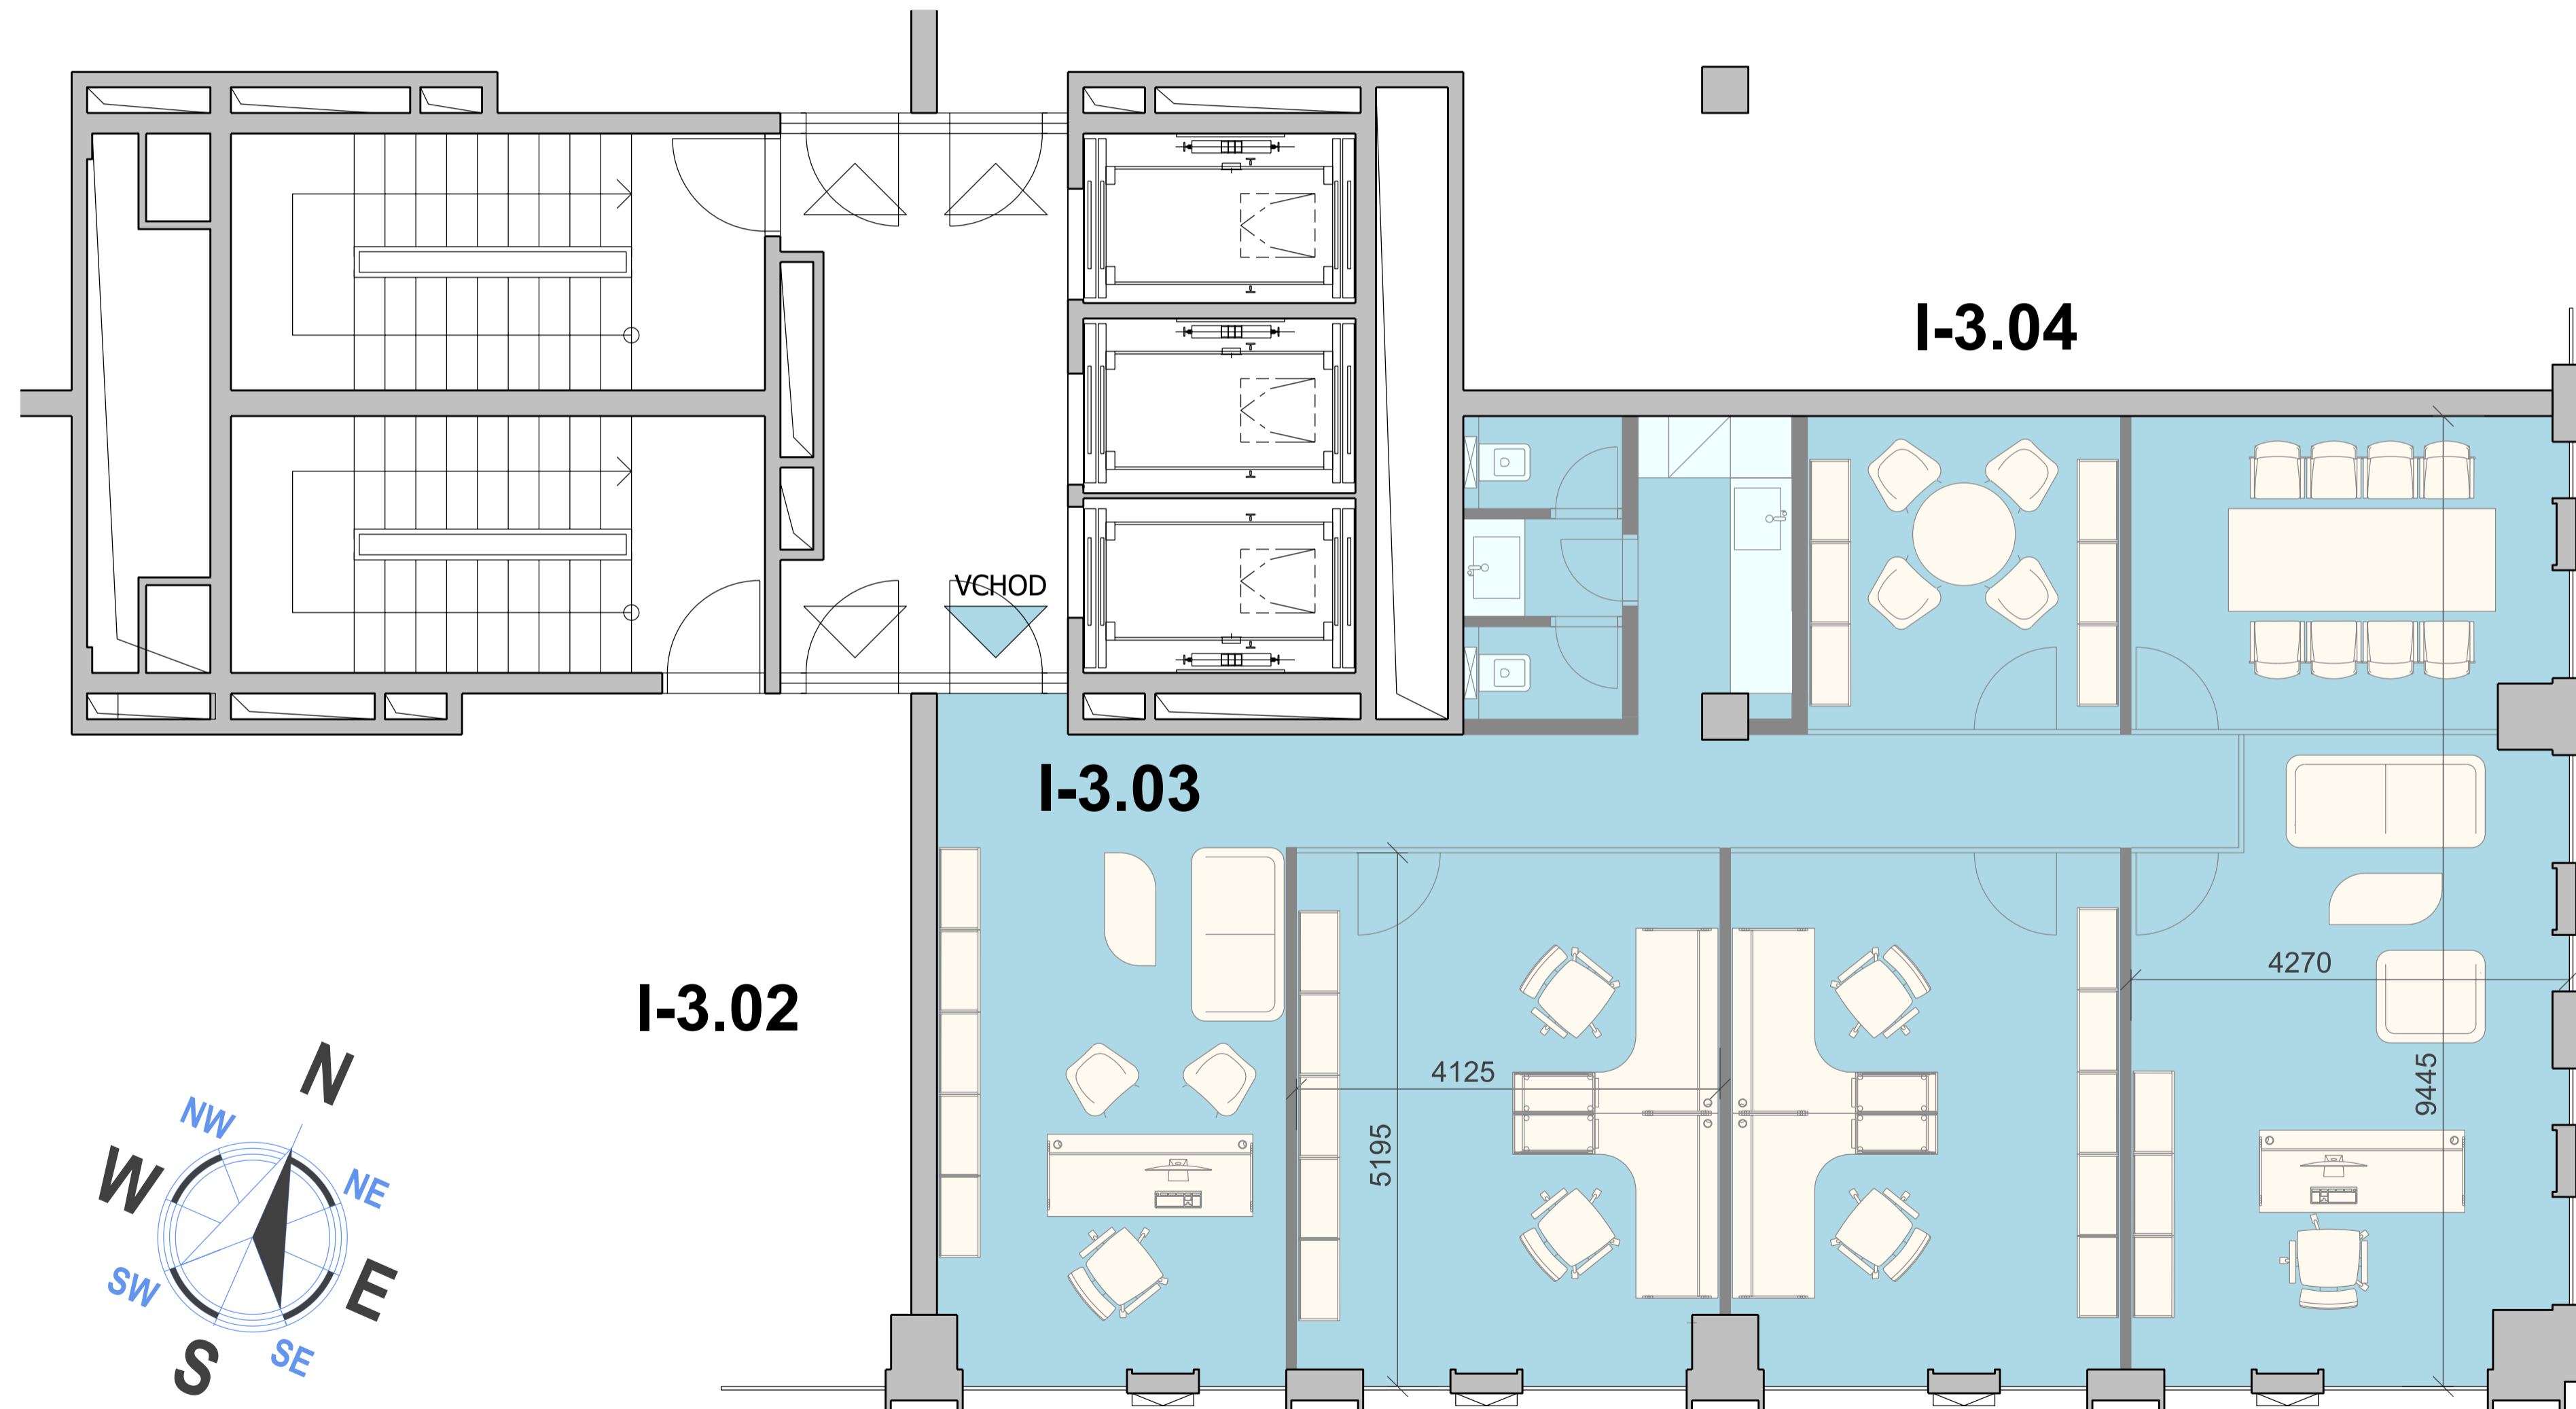

DUETT I.

PÔDORYS 3.NP - KANCELÁRSKE PRIESTORY I-3.03, KANCELÁRIE

ZOZNAM MIESTNOSTI

Č.M.	ÚČEL MIESTNOSTI	PLOCHA m ²
I-3.03	KANCELÁRSKE PRIESTORY	131,85

PÔDORYS 3.NP

POZDĽŽNY REZ OBJEKTOM

DUETT I.

DUETT II.

DUETT

DUETT I.

PÔDORYS 3.NP - KANCELÁRSKE PRIESTORY I-3.03, OPEN SPACE

ZOZNAM MIESTNOSTI

Č.M.	ÚČEL MIESTNOSTI	PLOCHA m ²
I-3.03	KANCELÁRSKE PRIESTORY	131,85

PÔDORYS 3.NP

POZDĽŽNY REZ OBJEKTOM

DUETT I.

DUETT II.

DUETT

DUETT I.

PÔDORYS 3.NP - KANCELÁRSKE PRIESTORY I-3.03

ZOZNAM MIESTNOSTI

Č.M.	ÚČEL MIESTNOSTI	PLOCHA m ²
I-3.03	KANCELÁRSKE PRIESTORY	131,85

PÔDORYS 3.NP

POZDĹŽNY REZ OBJEKTOM