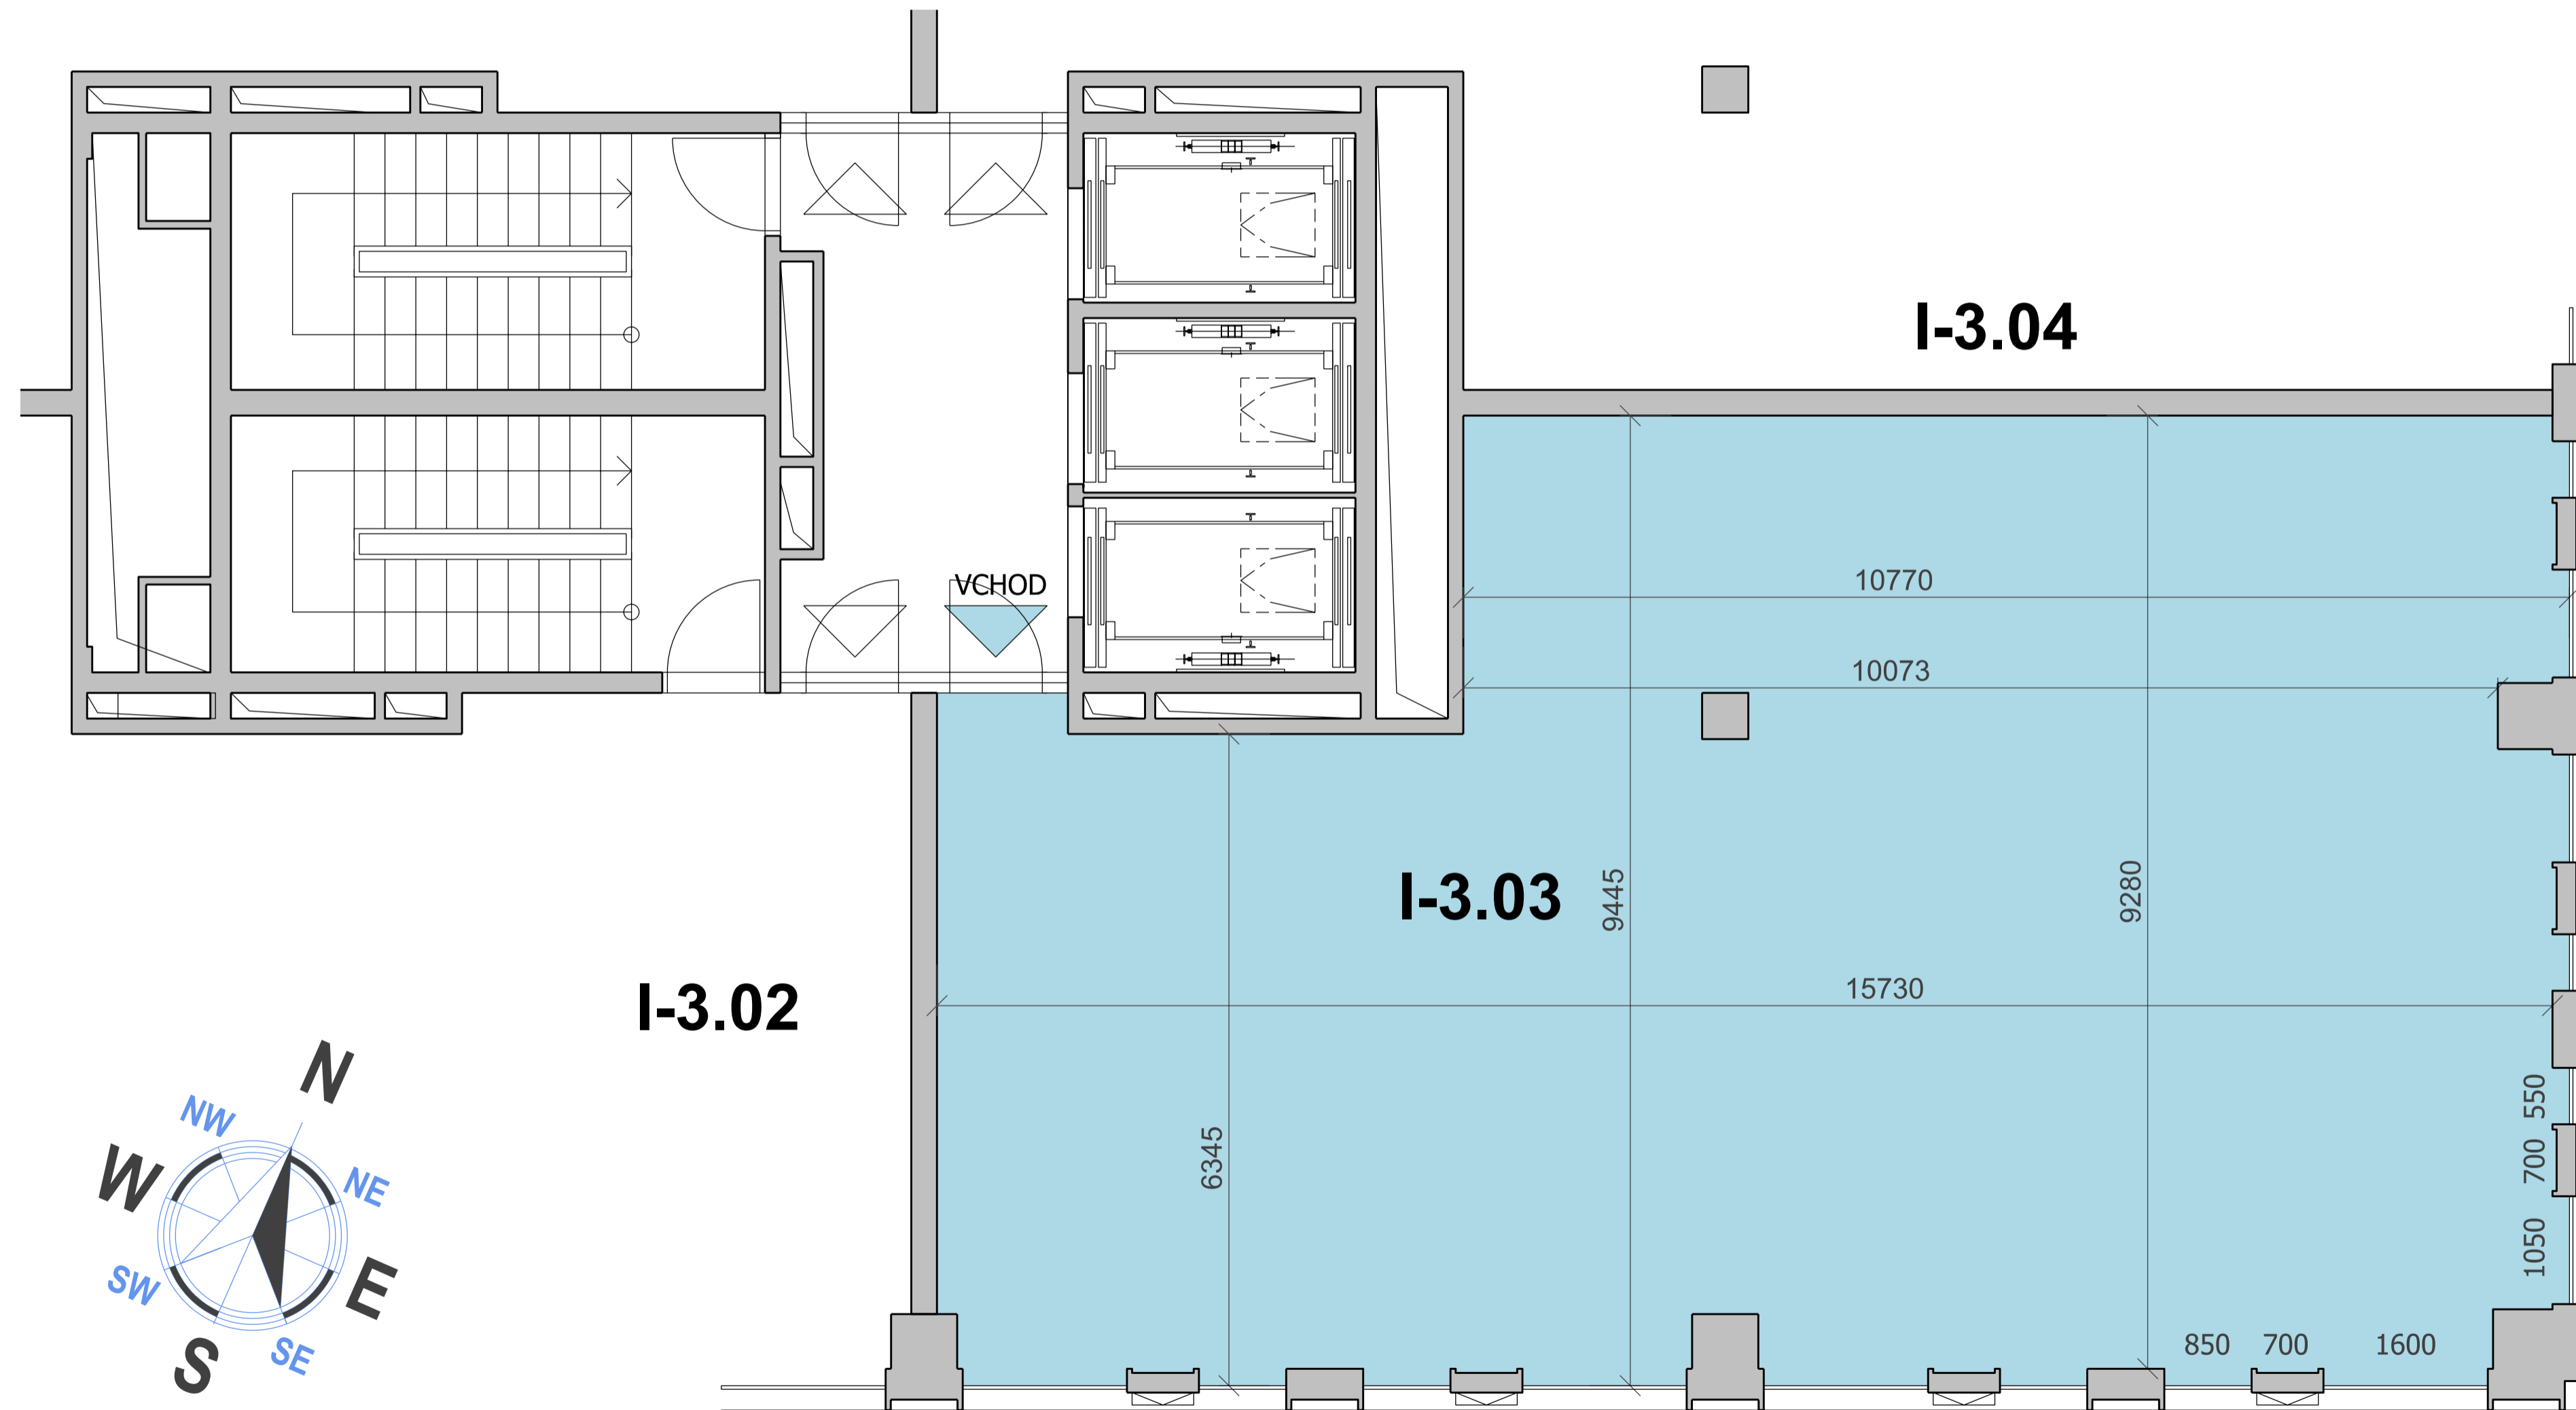

DUETT I.

PÔDORYS 3.NP - KANCELÁRSKE PRIESTORY I-3.03, KANCELÁRIE

ZOZNAM MIESTNOSTI

Č.M.	ÚČEL MIESTNOSTI	PLOCHA m ²
I-3.03	KANCELÁRSKE PRIESTORY	131,85

PÔDORYS 3.NP

POZDĽŽNY REZ OBJEKTOM

DUETT I.

DUETT II.

DUETT

DUETT I.

PÔDORYS 3.NP - KANCELÁRSKE PRIESTORY I-3.03, OPEN SPACE

ZOZNAM MIESTNOSTI

Č.M.	ÚČEL MIESTNOSTI	PLOCHA m ²
I-3.03	KANCELÁRSKE PRIESTORY	131,85

PÔDORYS 3.NP

POZDĽŽNY REZ OBJEKTOM

DUETT I.

DUETT II.

DUETT

DUETT I.

PÔDORYS 3.NP - KANCELÁRSKE PRIESTORY I-3.03

ZOZNAM MIESTNOSTI

Č.M.	ÚČEL MIESTNOSTI	PLOCHA m ²
I-3.03	KANCELÁRSKE PRIESTORY	131,85

PÔDORYS 3.NP

POZDĹŽNY REZ OBJEKTOM