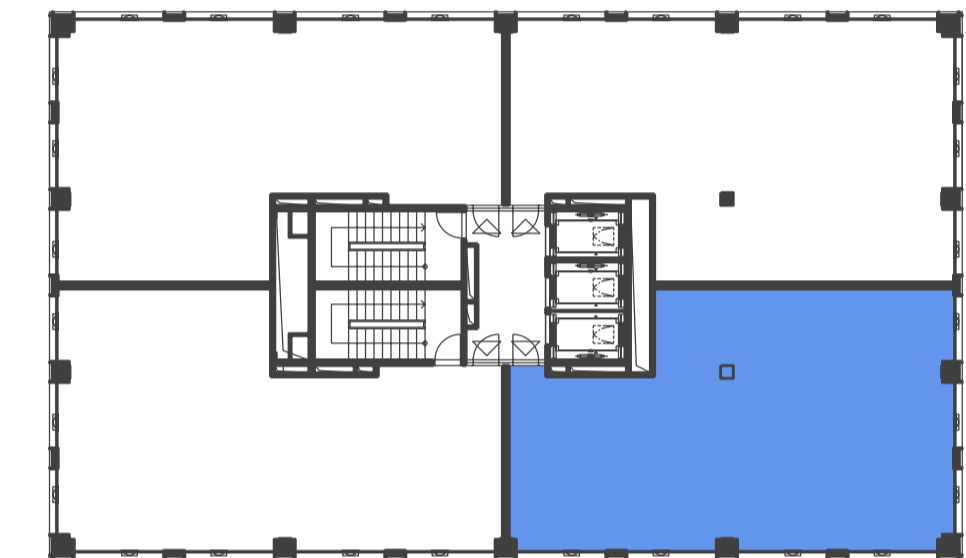

DUETT

DUETT I.

PÔDORYS 3.NP - KANCELÁRSKE PRIESTORY I-3.03, OPEN SPACE

ZOZNAM MIESTNOSTI

Č.M.	ÚČEL MIESTNOSTI	PLOCHA m ²
I-3.03	KANCELÁRSKE PRIESTORY	131,85

PÔDORYS 3.NP

POZDĽŽNY REZ OBJEKTOM

DUETT I.