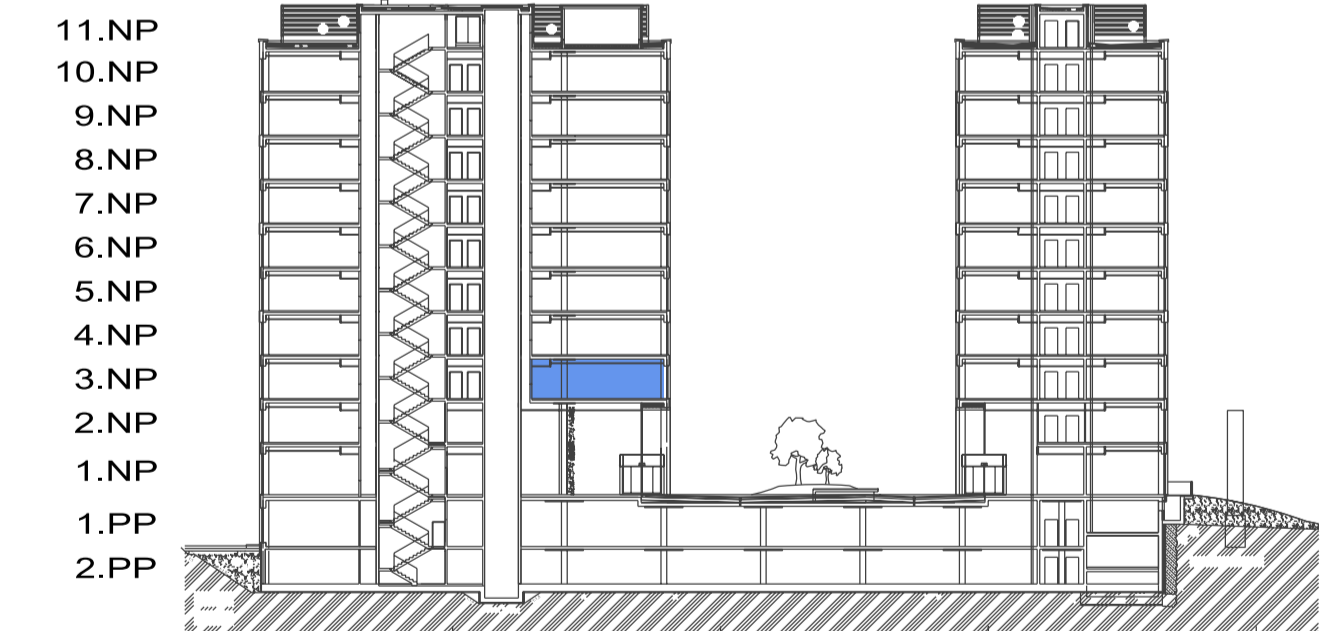

POZDĹŽNY REZ OBJEKTOM

DUETT I.

DUETT II.