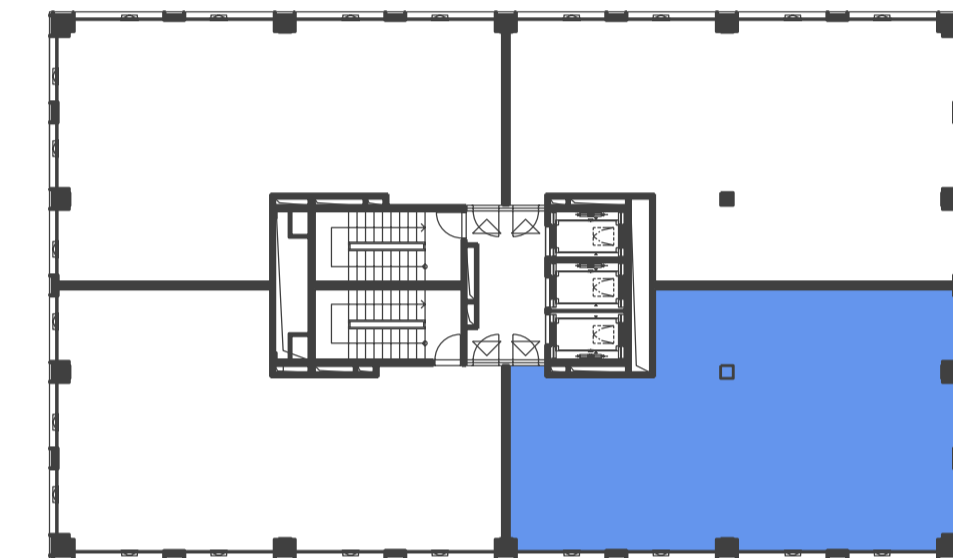

DUETT I.

PÔDORYS 3.NP - KANCELÁRSKE PRIESTORY I-3.03, KANCELÁRIE

ZOZNAM MIESTNOSTI

Č.M.	ÚČEL MIESTNOSTI	PLOCHA m ²
I-3.03	KANCELÁRSKE PRIESTORY	131,85

PÔDORYS 3.NP

POZDĽŽNY REZ OBJEKTOM

DUETT I.

DUETT II.

DUETT

DUETT I.

PÔDORYS 3.NP - KANCELÁRSKE PRIESTORY I-3.03, OPEN SPACE

ZOZNAM MIESTNOSTI

Č.M.	ÚČEL MIESTNOSTI	PLOCHA m ²
I-3.03	KANCELÁRSKE PRIESTORY	131,85

PÔDORYS 3.NP

POZDĽŽNY REZ OBJEKTOM

DUETT I.