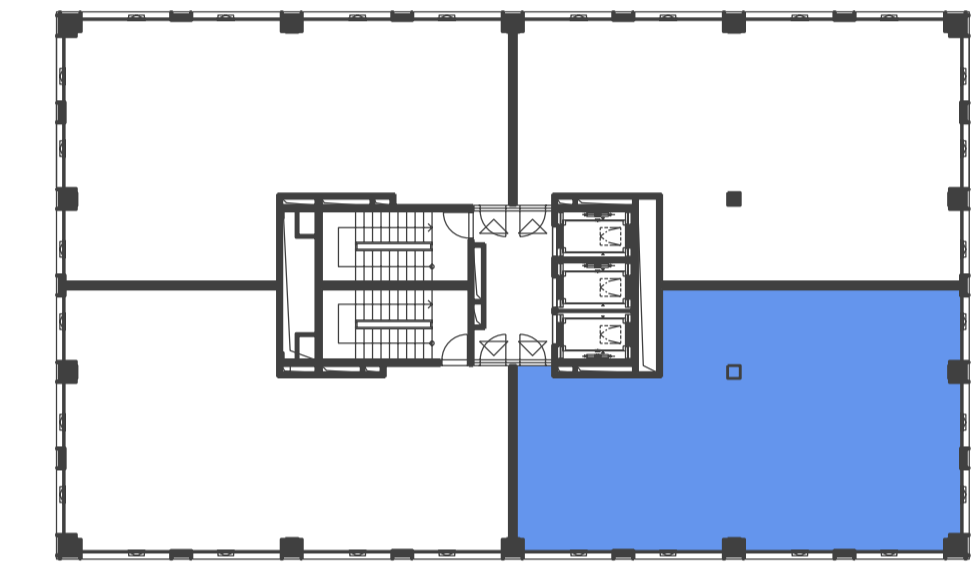

DUETT

DUETT I.

PÔDORYS 3.NP - KANCELÁRSKE PRIESTORY I-3.03, OPEN SPACE

ZOZNAM MIESTNOSTI

Č.M.	ÚČEL MIESTNOSTI	PLOCHA m ²
I-3.03	KANCELÁRSKE PRIESTORY	131,85

PÔDORYS 3.NP

POZDĽŽNY REZ OBJEKTOM

DUETT I.

DUETT II.

DUETT

DUETT I.

PÔDORYS 3.NP - KANCELÁRSKE PRIESTORY I-3.03

ZOZNAM MIESTNOSTI

Č.M.	ÚČEL MIESTNOSTI	PLOCHA m ²
I-3.03	KANCELÁRSKE PRIESTORY	131,85

PÔDORYS 3.NP

POZDĹŽNY REZ OBJEKTOM